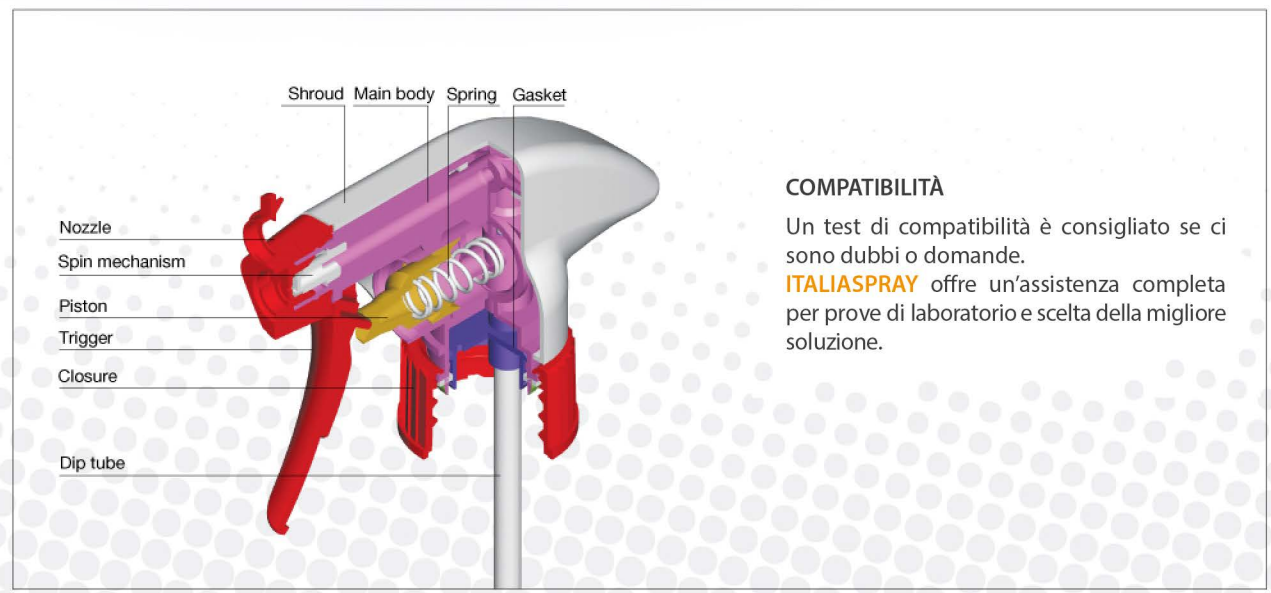

» Trigger Sprayer

RB0003RT Series

- Questo nuovo modello riesce a combinare prestazioni ad alto rendimento tramite lo speciale grilletto smooth-pull.
- Ampia gamma di utilizzi, compreso giardinaggio e lavanderia
- I diversi tipi di ugelli consentono l'erogazione in modalità spray/stream, spray/foam, mesh foam, spray brush e a prova di bambino.
- La combinazione con diversi tipi di cover donano ai prodotti un look moderno con un ampio range di performance.
- L'utilizzo aggiuntivo alla configurazione standard del RB0013RT consente di avere un controllo remoto dell'erogazione.
- Brevettato