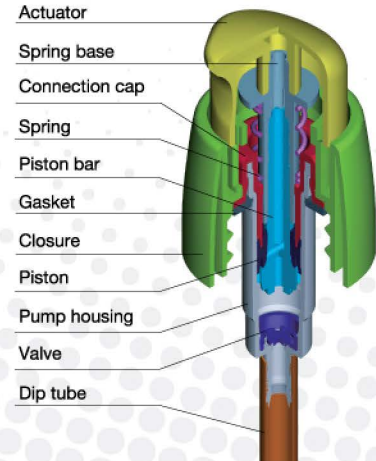

Output 0.25CC.