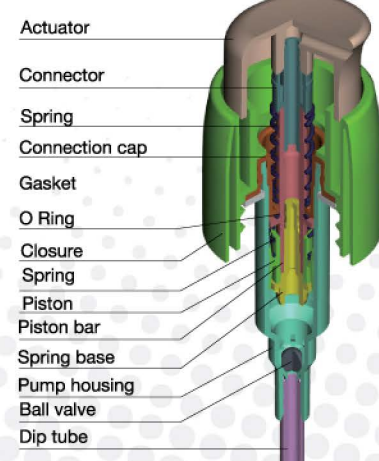

Output 0.5CC.