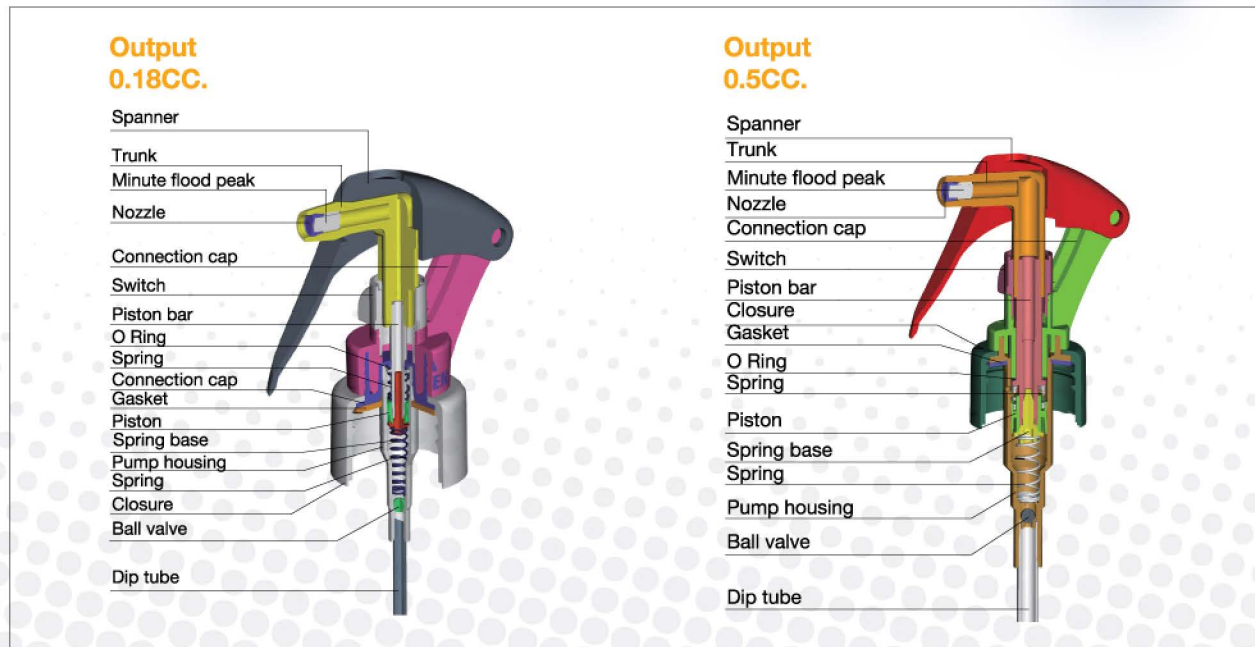

Item	Output	Qty/CTN(pcs)	Meas.(cm)
RB1021TS	0.18CC	1000	57x37x45
RB3021TS	0.5CC	1000	57x37x45
RB4021TS	0.25CC	1000	57x37x45
RB5021TS	0.25CC	1000	57x37x45
RB6021TS	0.5CC	1000	57x37x45