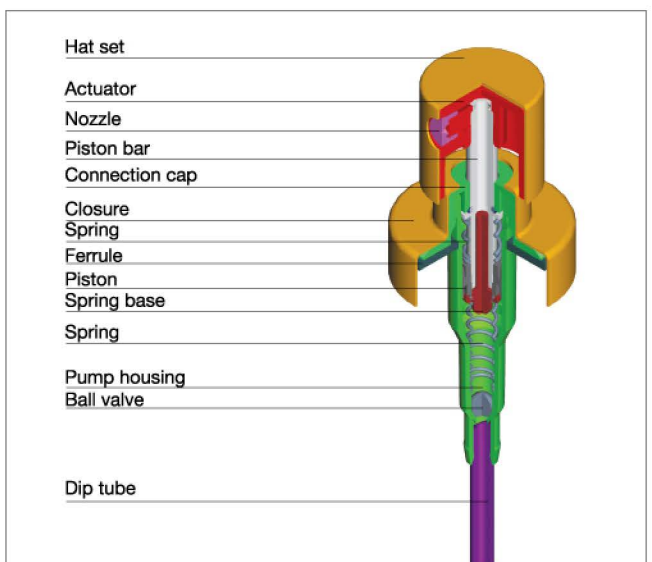

» Perfume Sprayer

RB0103TS 0.15CC

- Disponibile con diametro di chiusura pari a 15, 20mm, normale e low profile con la possibilità di scelta fra 0.15 e 0.1 cc.
- Per evitare l'accidentale pressione dell'attuatore, italiaspray offre l'opzione di inserire un clip anulare di sicurezza.

COMPATIBILITÀ

Un test di compatibilità è consigliato se ci sono dubbi o domande.

ITALIASPRAY offre un'assistenza completa per prove di laboratorio e scelta della migliore soluzione.

Item	Output	Qty/CTN(pcs)	Meas.(cm)
RB0103TS	0.15CC	2500	45.5x38x44
RB1103TS	0.15CC	2500	45.5x38x44
RB2103TS	0.15CC	2500	45.5x38x44
RB3103TS	0.15CC	2500	45.5x38x44
RB0303TS	0.15CC	2500	45.5x38x44
RB0403TS	0.15CC	2500	45.5x38x44
RB0503TS	0.15CC	2500	45.5x38x44
RB1503TS	0.15CC	2500	45.5x38x44
RB0603TS	0.15CC	2500	45.5x38x44
RB1603TS	0.15CC	2500	45.5x38x44

Output 0.15CC.

RB0103TS Φ 15   **RB0103TS** Φ 18   **RB0103TS** Φ 20   **RB1103TS** Φ 15   **RB1103TS** Φ 18   **RB1103TS** Φ 20
RB2103TS Φ 15   **RB2103TS** Φ 18   **RB2103TS** Φ 20   **RB3103TS** Φ 15   **RB3103TS** Φ 18   **RB3103TS** Φ 20
RB0303TS Φ 20   **RB0403TS** 18/415   **RB0503TS** 18/415   **RB0503TS** 20/410   **RB0503TS** 24/410
RB1503TS 18/415   **RB1503TS** 20/410   **RB1503TS** 24/410
RB0603TS 18/410 18/415 20/410 22/410 24/410 24/415   **RB1603TS** 18/400   **RB1603TS** 18/415   **RB1603TS** 20/410 Ribbed   **RB1603TS** 20/410 Smooth