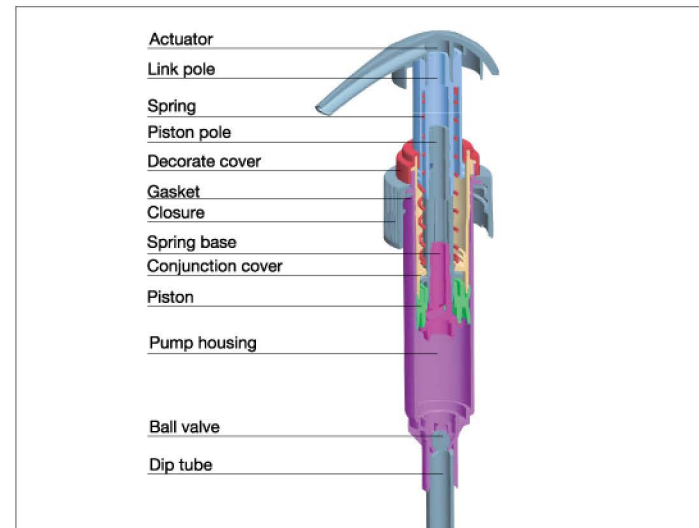

» No Metal Contact Pump Screw down lock