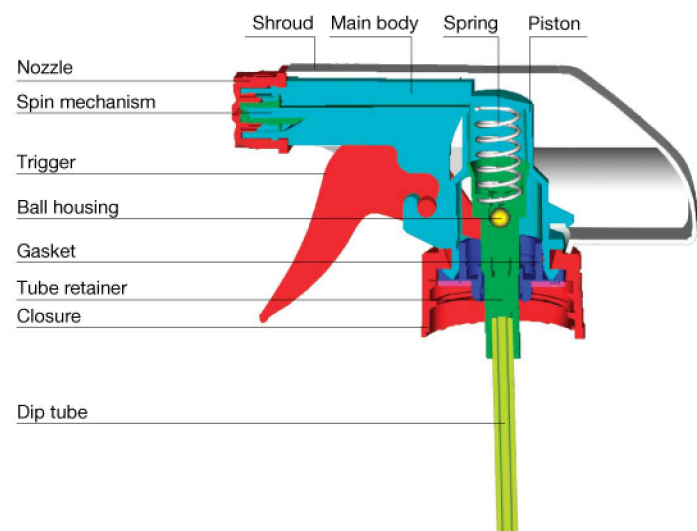

COMPATIBILITÀ

Un test di compatibilità è consigliato se ci sono dubbi o domande.

ITALIASPRAY offre un'assistenza completa per prove di laboratorio e scelta della migliore soluzione.