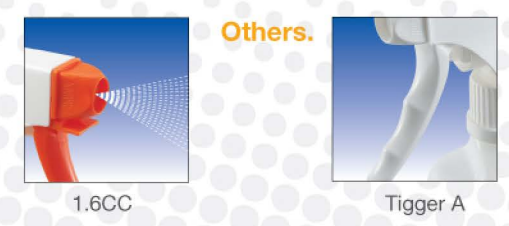

Output.

Item	Output	Qty/CTN(pcs)	Meas.(cm)
Brush Trigger	1.6CC	450	57x37x45
RB0003RT	1.6CC	500	57x37x45
RB1003RT	1.6CC	500	57x37x45
RB2003RT	1.6CC	500	57x37x45
RB3003RT	1.6CC	500	57x37x45
RB0013RT	1.6CC	150	57x37x45
RB133RT	1.6CC	500	57x37x45
RB233RT	1.6CC	500	57x37x45
RB143RT	1.6CC	500	57x37x45
RB243RT	1.6CC	500	57x37x45