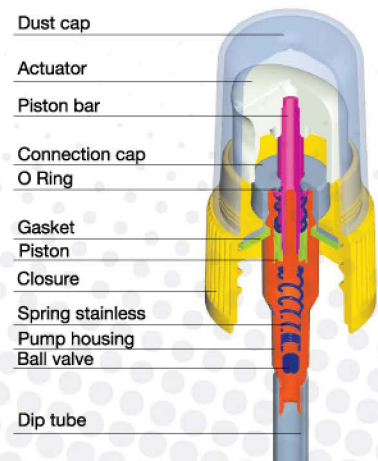

Output 0.18CC.