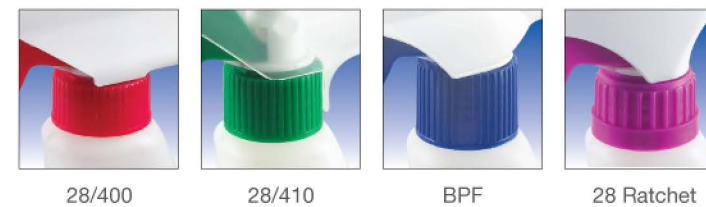

COMPATIBILITÀ

Un test di compatibilità è consigliato se ci sono dubbi o domande.

ITALIASPRAY offre un'assistenza completa per prove di laboratorio e scelta della migliore soluzione.

Shroud.

RB601TS Series

- RB0601TS
- RB1601TS
- RB3601TS
- RB4601TS
- RB5601TS
- RB6601TS

Closure.

Nozzle Options.

Output.

Others.

Item	Output	Qty/CTN(pcs)	Meas.(cm)
RB0601TS	0.8CC	650	57x37x45
RB1601TS	0.8CC	650	57x37x45
RB3601TS	0.8CC	700	57x37x45
RB4601TS	0.8CC	650	57x37x45
RB5601TS	0.8CC	750	57x37x45
RB6601TS	0.8CC	650	57x37x45