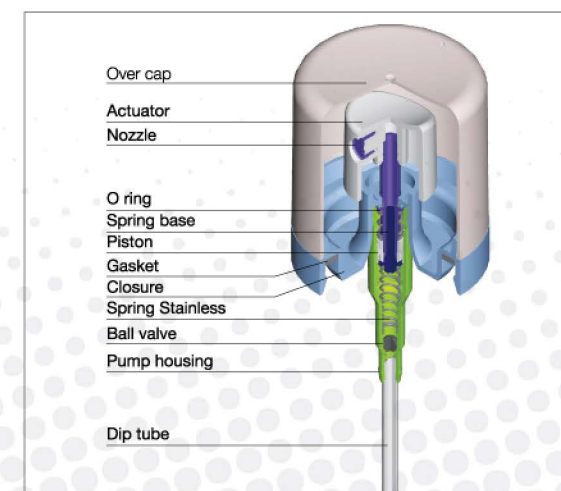

>> **RB5303TS** Series

Output
0.18CC.

RB5303TS

RB6303TS

RB26303TS

Output
0.6CC.

RB7303TS No metal contact

Output.