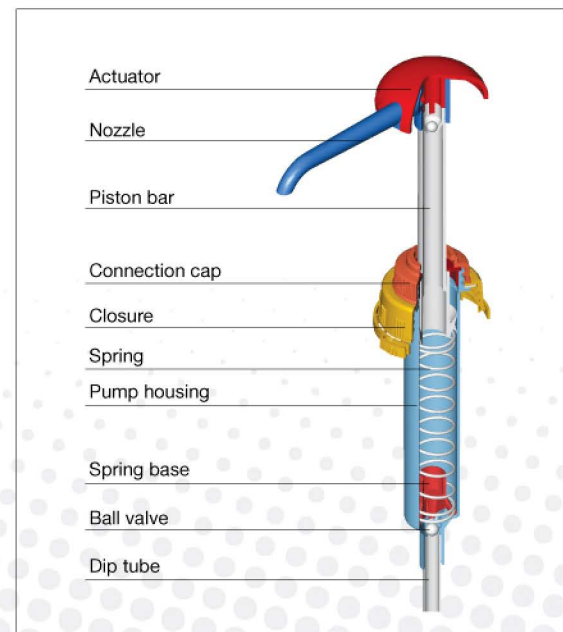

»» Gallon Pump

RB0404TS Series

- RB0404TS
- RB1404TS
- RB2404TS

COMPATIBILITÀ

Un test di compatibilità è consigliato se ci sono dubbi o domande.

ITALIASPRAY offre un'assistenza completa per prove di laboratorio e scelta della migliore soluzione.