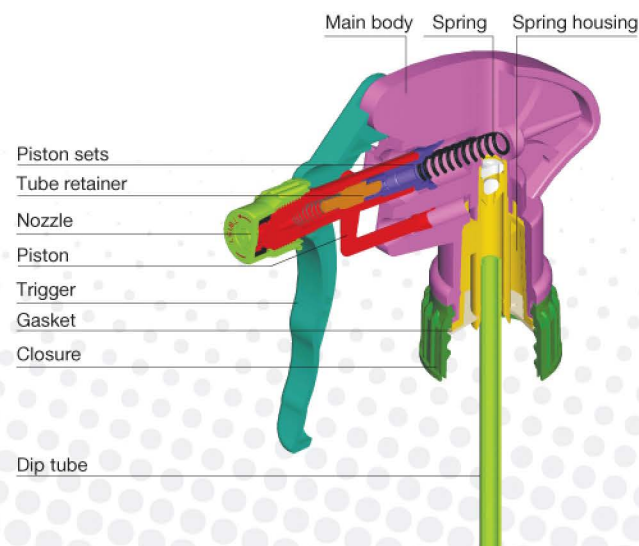

COMPATIBILITÀ

Un test di compatibilità è consigliato se ci sono dubbi o domande.

ITALIASPRAY offre un'assistenza completa per prove di laboratorio e scelta della migliore soluzione.