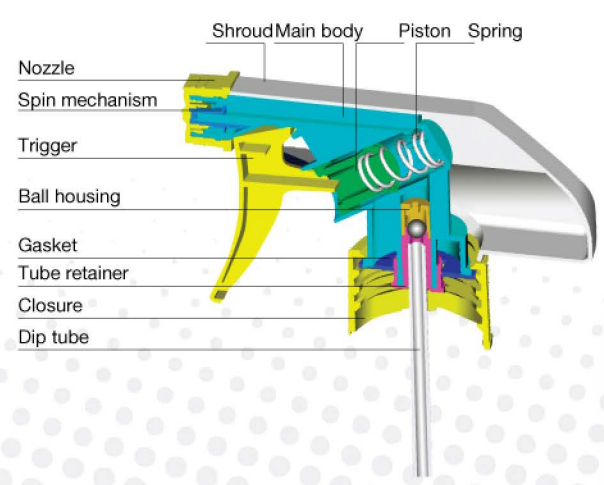

Stampa personalizzata

Item	Output	Qty/CTN(pcs)	Meas.(cm)
RB0404TS	10/15/20/25/30 CC	200	57x37x45
RB1404TS	10/15/20/25/30 CC	200	57x37x45
RB2404TS	10/15/20/25/30 CC	200	57x37x45

» Trigger Sprayer

RB501TS

- La realizzazione meccanica del trigger sprayer consente di evitare il movimento alto-basso della canna pescante quando viene azionato.
- L'affidabilità e la stabilità di questo prodotto ne consente l'impiego negli ambiti più disparati (prodotti industriali, per la casa, l'automobile, il giardinaggio e per la cura della persona).
- Possibilità di personalizzazione delle diversi parti.

COMPATIBILITÀ

Un test di compatibilità è consigliato se ci sono dubbi o domande.
ITALIASPRAY offre un'assistenza completa per prove di laboratorio e scelta della migliore soluzione.

Shroud.

Closure.

Nozzle Options.