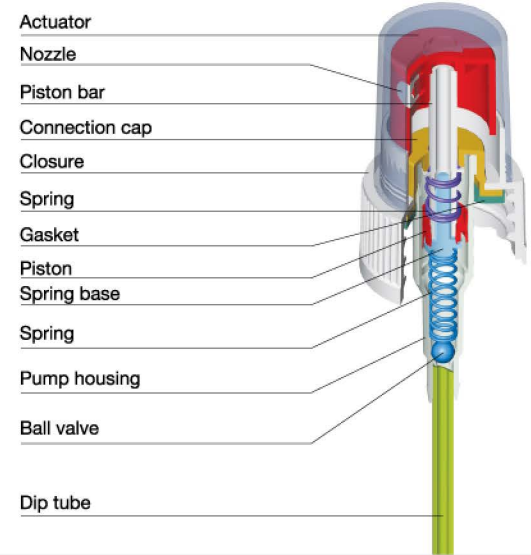

» **RB2003TS** Mist Sprayer

COMPATIBILITÀ

Un test di compatibilità è consigliato se ci sono dubbi o domande.
ITALIASPRAY offre una assistenza completa per prove di laboratorio e scelta della migliore soluzione.