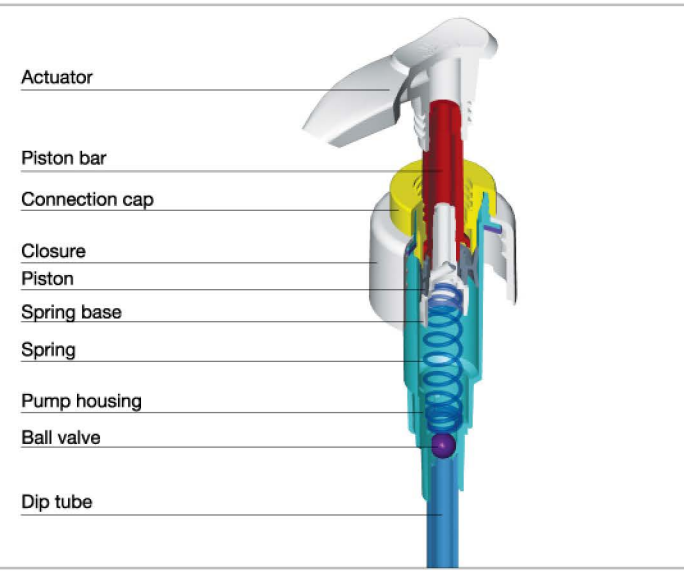

Actuator.

Closure.

Output.

Others.

» Lotion Pump Screw Down Lock

COMPATIBILITÀ

Un test di compatibilità è consigliato se ci sono dubbi o domande.
ITALIASPRAY offre un'assistenza completa per prove di laboratorio e scelta della migliore soluzione.