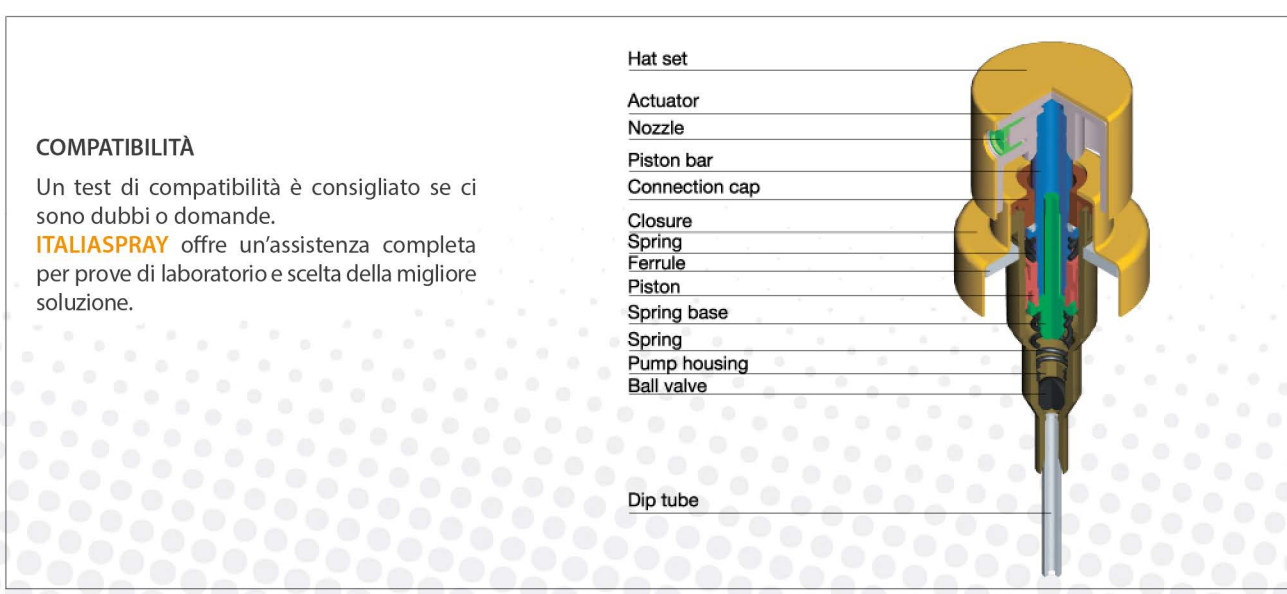

Item	Output	Qty/CTN(pcs)	Meas.(cm)
RB0203TS	0.08CC	2500	45.5x38x44
RB1203TS	0.08CC	2500	45.5x38x44