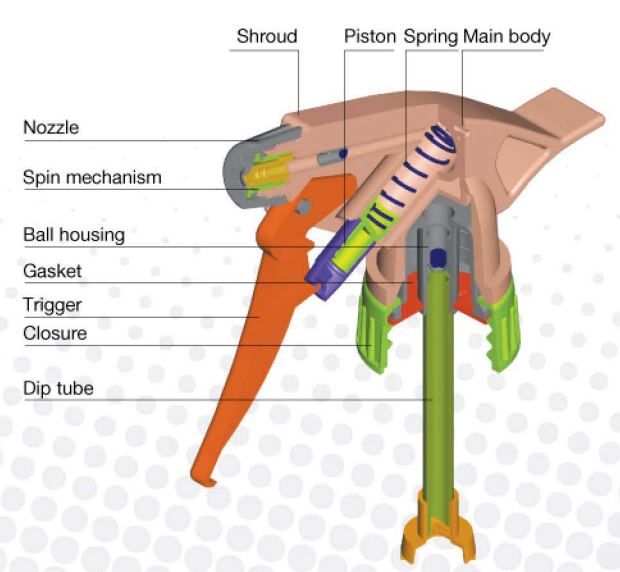

COMPATIBILITÀ

Un test di compatibilità è consigliato se ci sono dubbi o domande.
ITALIASPRAY offre un'assistenza completa per prove di laboratorio e scelta della migliore soluzione.