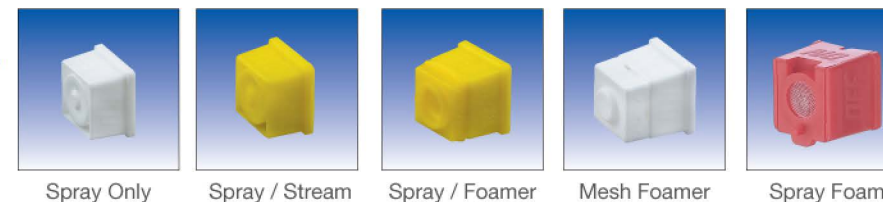

Nozzle Options.